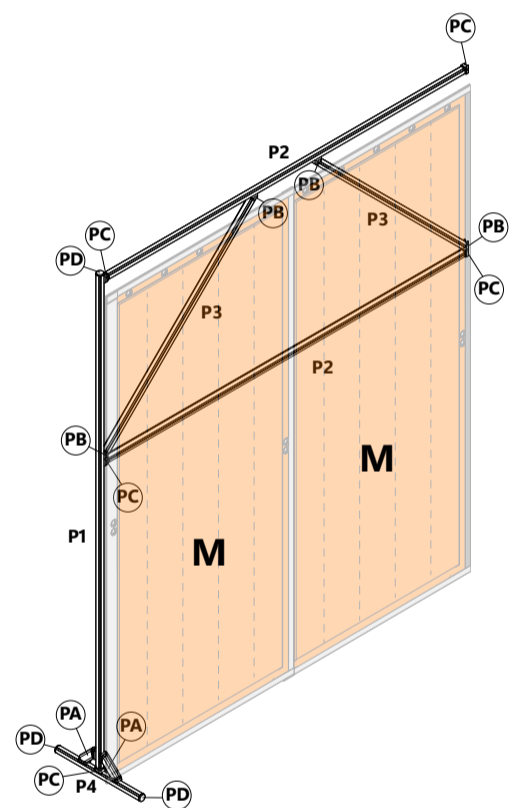

Módulos

Simple
2000 mm x 1758 mm

Extensión
2000 mm x 1735 mm

Configuraciones

Módulo L
Simple + Extensión

Módulo C
Simple + 2 Extensiones

Módulos en línea
Simple + Extensión

Módulos en línea
Simple + 2 Extensiones

FLEX NOISE[®] WALLS

Módulo Extensión
2 m x 1,7 m

Contenido de este kit:

P1 Perfil 2000 mm **1 x**

P2 Perfil 1670 mm **2 x**

P3 Perfil 966 mm **2 x**

P4.1 Perfil 390 mm **1 x**

M Manta Flex Noise 2000x900 mm **2 x**

PA Escuadra 45° **2 x**

PB Conector 45° **4 x**

PC Conector 90° **5 x**

PD Tapa perfil **3 x**

PE Llave Allen N°5 **1 x**

Módulos

Simple
2000 mm x 1758 mm

Extensión
2000 mm x 1735 mm

Configuraciones

Módulo L
Simple + Extensión

Módulo C
Simple + 2 Extensiones

Módulos en línea
Simple + Extensión

Módulos en línea
Simple + 2 Extensiones