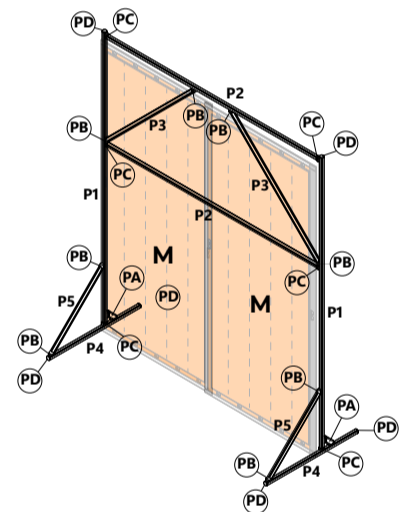

FLEX NOISE[®] WALLS

Módulo Simple
2 m x 1,7 m

Contenido de este kit:

P1 Perfil 2000 mm **2 x**

P2 Perfil 1670 mm **2 x**

P3 Perfil 966 mm **2 x**

P4 Perfil 720 mm **2 x**

P5 Perfil 550 mm **2 x**

M Manta Flex Noise 2000x900 mm **2 x**

PA Escuadra 45° **2 x**

PB Conector 45° **8 x**

PC Conector 90° **6 x**

PD Tapa perfil **6 x**

PE Llave Allen N°5 **1 x**

Vista frontal
Lado naranja de la manta
hacia el ruido

Módulos

Simple
2000 mm x 1758 mm

Extensión
2000 mm x 1735 mm

Configuraciones

Módulo L
Simple + Extensión

Módulo C
Simple + 2 Extensiones

Módulos en línea
Simple + Extensión

Módulos en línea
Simple + 2 Extensiones

FLEX NOISE[®] WALLS

Módulo Extensión
2 m x 1,7 m

Contenido de este kit:

P1 Perfil 2000 mm **1 x**

P2 Perfil 1670 mm **2 x**

P3 Perfil 966 mm **2 x**

P4.1 Perfil 390 mm **1 x**

M Manta Flex Noise 2000x900 mm **2 x**