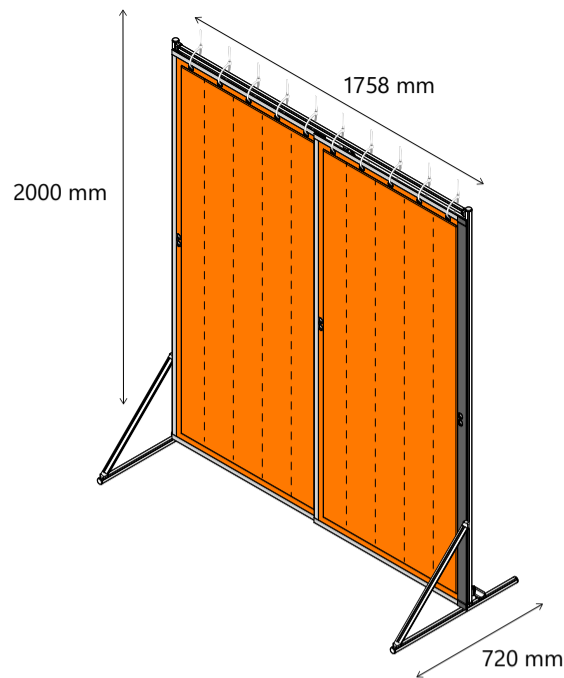

FLEX NOISE[®] WALLS

Módulo Simple
2 m x 1,7 m

Contenido de este kit:

P1 Perfil 2000 mm **2 x**

P2 Perfil 1670 mm **2 x**

P3 Perfil 966 mm **2 x**

P4 Perfil 720 mm **2 x**

P5 Perfil 550 mm **2 x**

M Manta Flex Noise 2000x900 mm **2 x**

PA Escuadra 45° **2 x**

PB Conector 45° **8 x**

PC Conector 90° **6 x**

PD Tapa perfil **6 x**

PE Llave Allen N°5 **1 x**

Vista frontal
Lado naranja de la manta
hacia el ruido

Módulos

Simple
2000 mm x 1758 mm

Extensión
2000 mm x 1735 mm

Configuraciones

Módulo L
Simple + Extensión

Módulo C
Simple + 2 Extensiones

Módulos en línea
Simple + Extensión

Módulos en línea
Simple + 2 Extensiones

PA Escuadra 45° **2 x**

PB Conector 45° **4 x**

PC Conector 90° **5 x**

PD Tapa perfil **3 x**

PE Llave Allen N°5 **1 x**

Módulos

Simple
2000 mm x 1758 mm

Extensión
2000 mm x 1735 mm