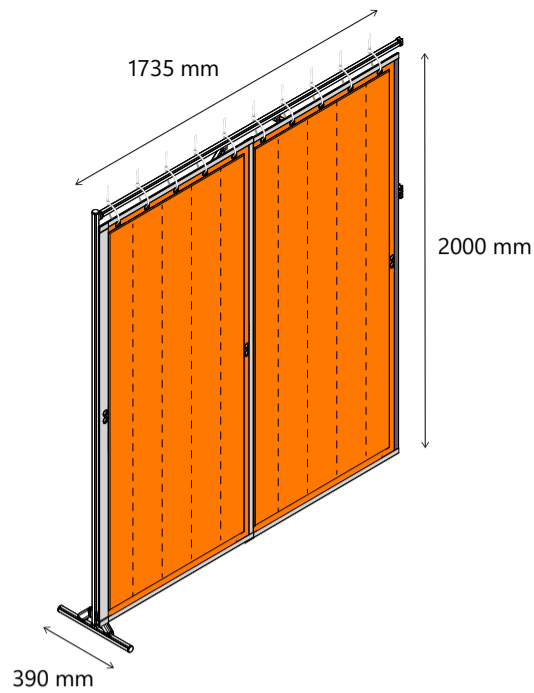

FLEX NOISE[®] WALLS

Módulo Simple
2 m x 1,7 m

Contenido de este kit:

P1 Perfil 2000 mm **2 x**

P2 Perfil 1670 mm **2 x**

P3 Perfil 966 mm **2 x**

P4 Perfil 720 mm **2 x**

P5 Perfil 550 mm **2 x**

Módulos

Simple
2000 mm x 1758 mm

Extensión
2000 mm x 1735 mm

Configuraciones

Módulo L
Simple + Extensión

Módulo C
Simple + 2 Extensiones

Módulos en línea
Simple + Extensión

Módulos en línea
Simple + 2 Extensiones

FLEX NOISE[®] WALLS

Módulo Extensión
2 m x 1,7 m

Contenido de este kit:

P1 Perfil 2000 mm **1 x**

P2 Perfil 1670 mm **2 x**

P3 Perfil 966 mm **2 x**

P4.1 Perfil 390 mm **1 x**

M Manta Flex Noise 2000x900 mm **2 x**

PA Escuadra 45° **2 x**

PB Conector 45° **4 x**

PC Conector 90° **5 x**

PD Tapa perfil **3 x**

PE Llave Allen N°5 **1 x**

Módulos

Simple
2000 mm x 1758 mm

Extensión
2000 mm x 1735 mm